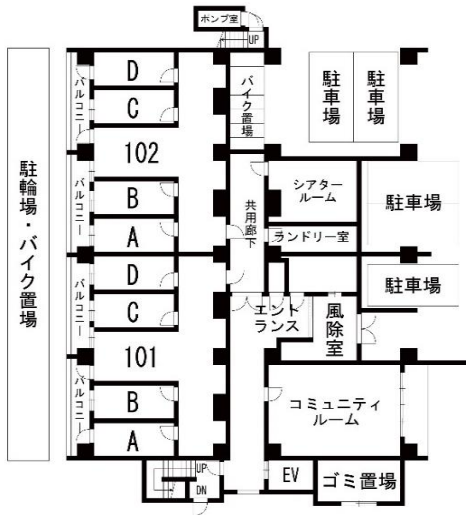

スタッフの  
オススメ  
POINT

九州大学の在学生に人気の「周船寺エリア」に2020年2月完成のマンション！  
入居者間の交流や国際交流を重視する方におすすめの4LDKシェアタイプ  
(1ユニット4名・男女別)！

家具家電付き・水道光熱費込みでリーズナブルなのも魅力♪  
1階共用部にはマンガや雑誌読み放題サービスのあるコミュニティルーム(共用キッチン付)とシアタールームがあり、入居者間の交流の場としてもご利用いただけます♪

家賃表

平面図

※各部屋の家賃・部屋タイプについては別途

1F

2F

部屋タイプ

Dタイプ 1ユニット4室(各室10.0㎡)【1ユニット男女別専用】

ユニットってなに？

ロイヤル周船寺南の  
1～2Fのお部屋はシェアタイプとなっ  
ています。キッチンやリビングを4人でシェアし  
個室は4部屋(1人1部屋)あり、  
そのまとまりを「ユニット」と呼んでいます。  
1ユニット男女別でのご入居となります。

※㎡数は壁芯の計測となります。  
実際の内法寸法とは異なります。