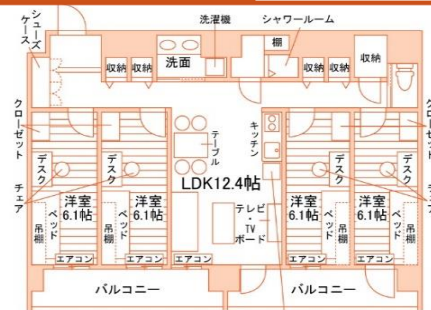

## 代表的な間取

お部屋の形の一例

4LDKタイプ  
1ユニット4室  
各室(10.0㎡)

共用設備	オートロック	防犯カメラ (ユニセーフ24)	宅配BOX	ユニット内共用設備	共用シャワー	共用トイレ	共用キッチン	専用設備	防犯 ディンプルキー	家具家電付
	コインランドリー	エレベーター	BS・CSアンテナ		モニター付 インターフォン	独立洗面化粧台	温水洗浄便座		居室照明	光ネット無料 (Wi-Fi対応)
	コミュニティ スペース	シアタールーム	自動販売機		IHキッチン 2口	センサー感知 ライト	収納		収納	吊棚
	バイク置場 (任意)	駐輪場 (原付可)	駐車場 (任意)		シューズケース	エアコン	家具家電付		エアコン	バルコニー