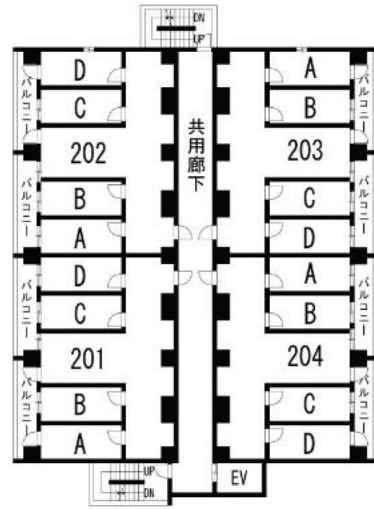

家賃表

平面図

※各部屋の家賃・部屋タイプについては別途

1F

2F

部屋タイプ

Dタイプ 1ユニット4室(各室10.0㎡)【1ユニット男女別専用】

ユニットってなに？

ロイヤル周船寺南の  
1～2Fのお部屋はシェアタイプとなっ  
ています。キッチンやリビングを4人でシェアし  
個室は4部屋(1人1部屋)あり、  
そのまとまりを「ユニット」と呼んでいます。  
1ユニット男女別でのご入居となります。

※㎡数は壁芯の計測となります。  
実際の内法寸法とは異なります。