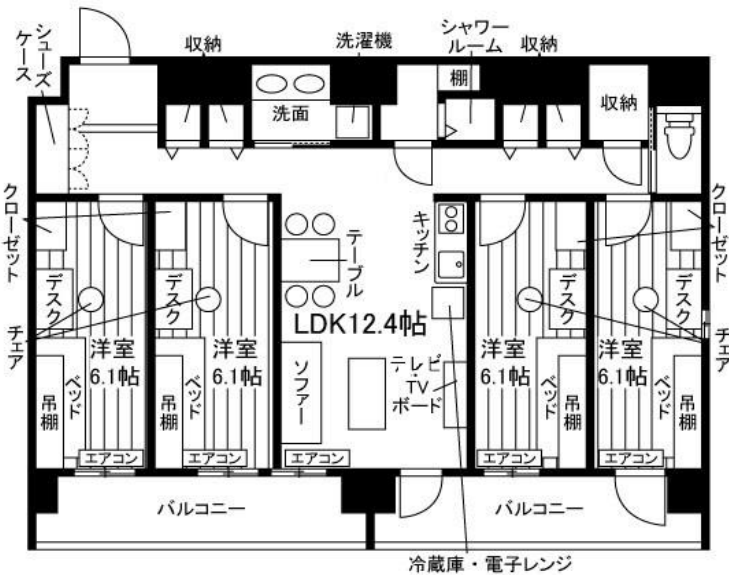

家賃表

平面図

※各部屋の家賃・部屋タイプについては別途

1F

2F

部屋タイプ

Dタイプ 1ユニット4室(各室10.0㎡)【1ユニット男女別専用】

ユニットってなに？

ロイヤル周船寺南の  
1～2Fのお部屋はシェアタイプとなっ  
ています。キッチンやリビングを4人でシェアし  
個室は4部屋(1人1部屋)あり、  
そのまとまりを「ユニット」と呼んでいます。  
1ユニット男女別でのご入居となります。

※㎡数は壁芯の計測となります。  
実際の内法寸法とは異なります。